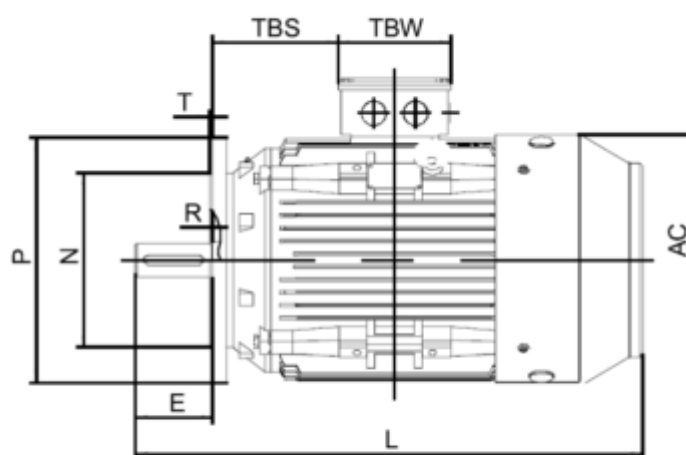

Varenummer: 250302200224
 Beskrivelse: Kleedrive T3C 180M-2 22.0KW 2800 o/min
 3x400/690V 50HZ IP55 B5 Eff=92,7%

Mål

AA = 354	K = Ø15	TBH = 187
AC = Ø360	L = 687	TBS = 160
AD = 445	M = Ø300	TBW = 162
D = Ø48	N = Ø250	
E = 110	P = Ø350	
F = -	R = 0	
G = 42.5	S = 5	
HD = 265	T = 4xØ19	