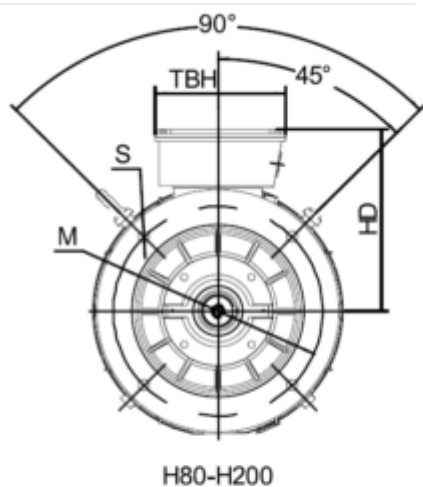

Varenummer: 250302200224
 Beskrivelse: Kleedrive T3C 180M-2 22.0KW 2800 o/min
 3x400/690V 50HZ IP55 B5 Eff=92,7%

Mål

AA = 354	K = Ø15	TBH = 187
AC = Ø360	L = 687	TBS = 160
AD = 445	M = Ø300	TBW = 162
D = Ø48	N = Ø250	
E = 110	P = Ø350	
F = -	R = 0	
G = 42.5	S = 5	
HD = 265	T = 4xØ19	