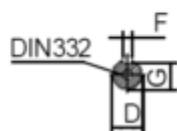

Varenummer: 250302200224
 Beskrivelse: Kleedrive T3C 180M-2 22.0KW 2800 o/min
 3x400/690V 50HZ IP55 B5 Eff=92,7%

Mål

AA = 354	K = Ø15	TBH = 187
AC = Ø360	L = 687	TBS = 160
AD = 445	M = Ø300	TBW = 162
D = Ø48	N = Ø250	
E = 110	P = Ø350	
F = -	R = 0	
G = 42.5	S = 5	
HD = 265	T = 4xØ19	